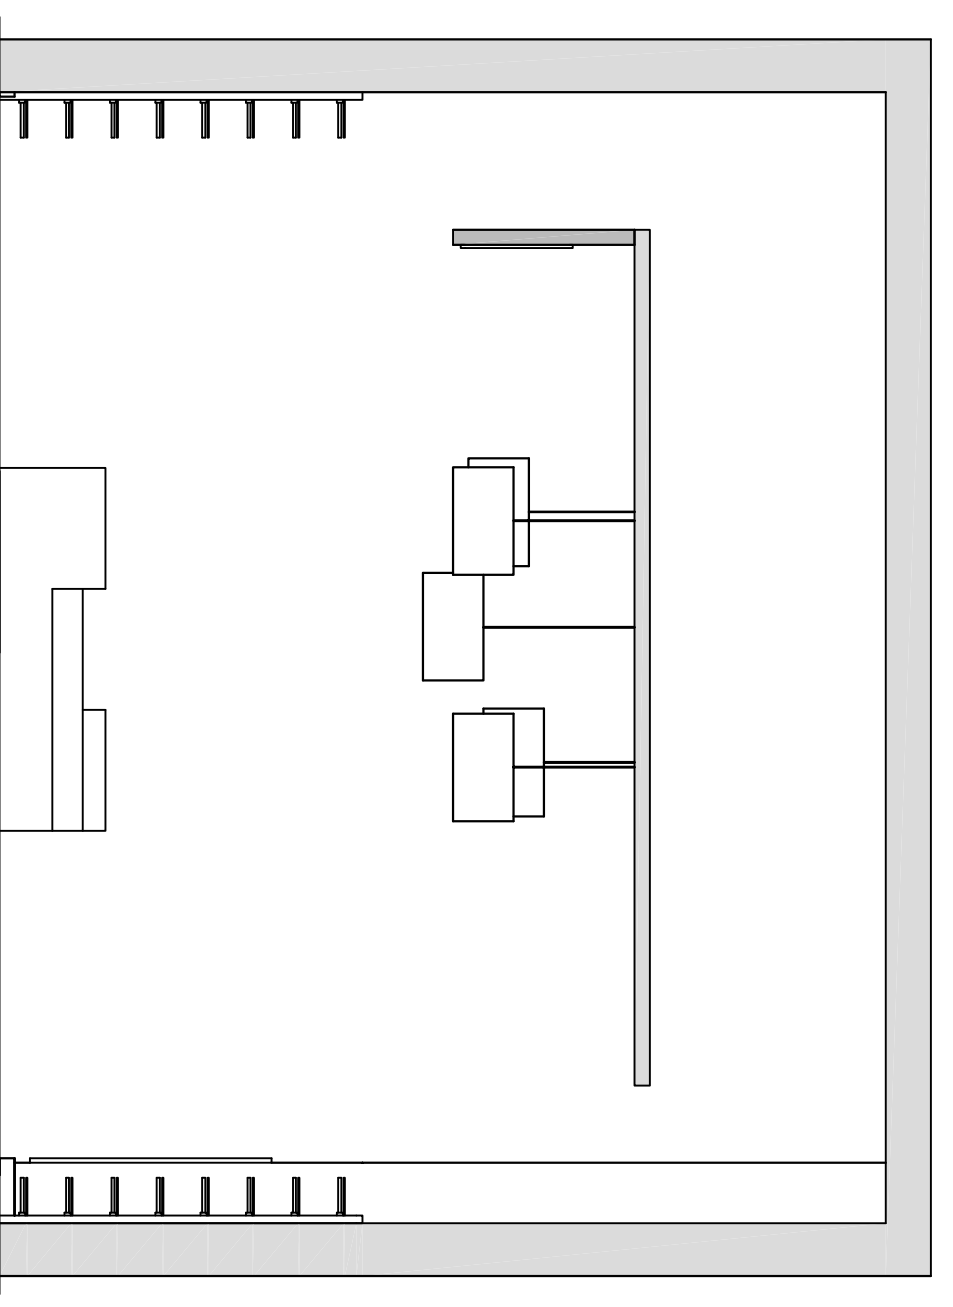

Sezione A-A'

Sezione B-B'

Sezione C-C'

Sezione E-E'

Sezione D-D'

CLIENTE	IDENTIFICAZIONE	DATA	PIANTA	COLLOCAZIONE
CLABRUN S.R.L. Via Quasimodo 3 70056 Molfetta (BA)	Nuovo progetto architettonico per realizzazione nuovo punto vendita ENRICO COVERI	16/10/2014	A3- Sezioni	OUTLET DI CASTEL GUELFO (BO) Via del Commercio Castel Guelfo (BO) UNITA' 12

Via Salarolo n.2  
40068 San Lazzaro di Savena (BO)  
051/9844690

**SPAZZIMODERN**

Rev. 02  
Scala 1:50